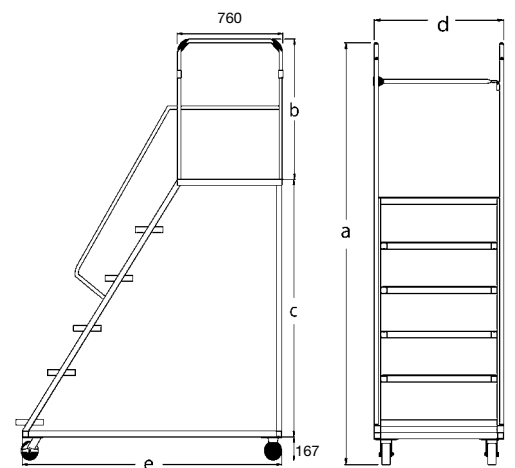

Plastic series - easy to clean, strong, and non corrosive!

M	PS-100	PM-300	M	PS-101	PM-301	M	PS-114	PM-314	M	PS-104	PM-304
C	120KG	300KG	C	120KG	300KG	C	120KG	300KG	C	120KG	300KG
D	710 L x 455 W x 150 H mm	895 L x 595 W x 190 H mm	D	710 L x 455 W x 835 H mm	895 L x 595 W x 875 H mm	D	710 L x 455 W x 885 H mm	895 L x 595 W x 945 H mm	D	710 L x 455 W x 885 H mm	895 L x 595 W x 945 H mm
H	NIL	NIL	H	Foldable		H	Non-foldable		H	Non-foldable	
W	4" Castor	5" Castor	W	4" Castor	5" Castor	W	4" Castor	5" Castor	W	4" Castor	5" Castor
B	DYNA		B	DYNA		B	DYNA		B	DYNA	

M	PS-115	PM-315	M	PS-105	PM-305	M	PS-127	PM-327	M	PM-307
C	120KG	300KG	C	120KG	300KG	C	120KG	300KG	C	300KG
D	710 L x 455 W x 910 H mm	895 L x 595 W x 970 H mm	D	710 L x 455 W x 910 H mm	895 L x 595 W x 970 H mm	D	710 L x 455 W x 970 H mm	895 L x 595 W x 1020 H mm	D	895 L x 595 W x 930 H mm
H	Non-foldable		H	Non-foldable		H	Non-foldable		H	Non-foldable
W	4" Castor	5" Castor	W	4" Castor	5" Castor	W	4" Castor	5" Castor	W	5" Castor
B	DYNA		B	DYNA		B	DYNA		B	DYNA

Code Prefix : **M - Model** **C - Capacity** **D - Dimension** **H - Handle** **W - Wheel** **B - Brand**

Stable, yet easily manoeuvrable

Model รุ่น		ST5	ST6	ST7	ST8	ST9	ST10
Finishing ผิวเคลือบ		High Gloss Painting					
Ladder Step จำนวนขั้นบันได		5	6	7	8	9	10
Dimension ขนาด	a mm	2486	2759	3062	3351	3623	3962
	b mm	915	915	915	915	915	915
	c mm	1404	1677	1980	2269	2590	2900
	d mm	610	610	610	610	760	760
	e mm	1676	1350	1400	1580	1580	1580
Wheel ล้อ		5" PU Cast Iron					
Loading น้ำหนักบรรทุก	kg	TOP 150 / UDL					
Capacity น้ำหนักบรรทุก	kg	350					