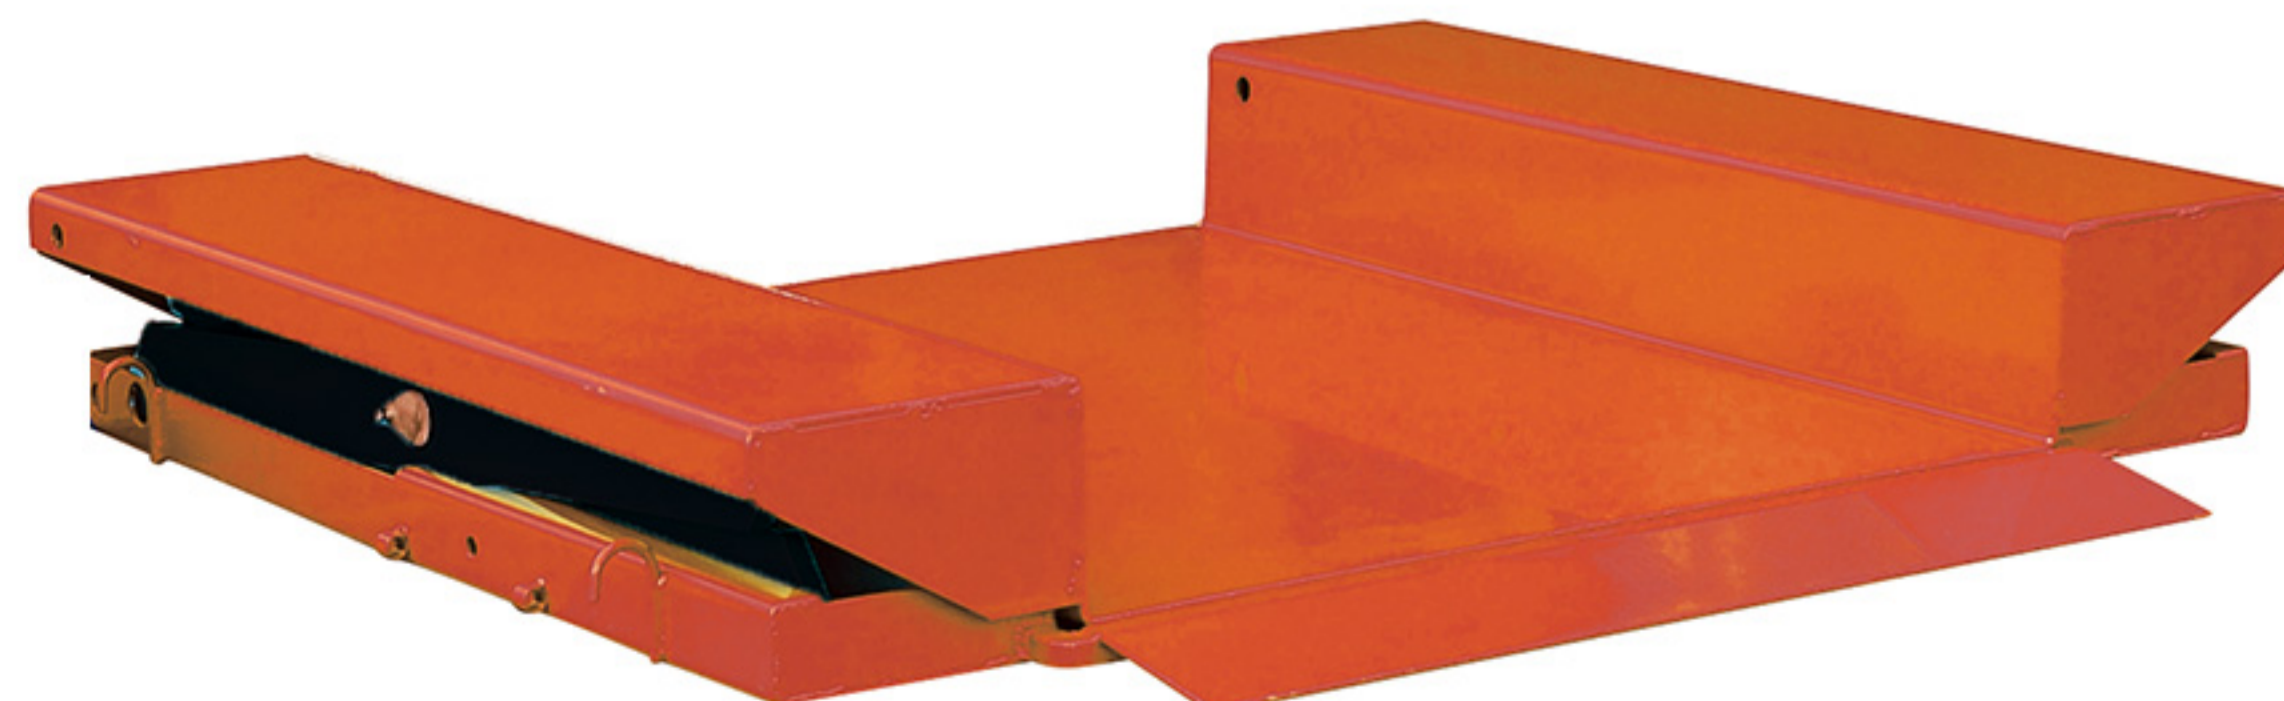

ELP-LP Low Profile Electric Lift Platforms

ถาดยกพาเลท แบบไฟฟ้า

Model รุ่น		ELP1.0-LP1	ELP1.0LP2	ELP1.5LP1	ELP1.5-LP2	ELP2.0-LP1	ELP2.0-LP2
Capacity น้ำหนักบรรทุก	kg	1000		1500		2000	
Min. Platform Height ความสูง ขั้นต่ำถาดยก	mm	85			105		
Max. Platform Height ความสูง สูงสุดถาดยก	mm	860			870		
Platform Size (W x L) ขนาดถาดยก	mm	1450x800	1600x1000	1600x800	1600x1000	1600x1200	1600x1000
Lift Speed ความเร็วในการยก	sec	25		30		35	
Stroke ระยะยก	mm			775			
Motor มอเตอร์	kw	0.75		1.5		2.2	
Net Weight น้ำหนักสุทธิ	kg	326	352	367	401	419	405

- Heavy duty design with larger platform
- These tables achieve a low closed height, eliminating the need for a pit installation.
- They are manufactured to all European safety standards including EN1570:1999.
- Remote power pack with pedestal and controls, protected to IP54.
- 24V control box with UP and DOWN buttons and emergency stop.
- Hose burst safety valve to stop the lift table lowering in case of hose breakage.
- Removable lifting eyes to facilitate handling and installation of the lift table.
- Oilless bushings on pivot points.
- Loading ramp is standard equipment.

Upper platform fitted with safety perimeter to prevent descent on contact with obstructions.

External power pack equipped with a relief valve against overloading and a compensated flow valve for controlling lowering speed. 3 phase power required.

Model รุ่น		ELP0.5-SLP	ELP0.75-SLP	ELP1.0-SLP	ELP1.5-SLP
Capacity น้ำหนักบรรทุก	kg	500	750	1000	1500
Min. Platform Height ความสูง ขั้นต่ำถาดยก	mm	25		35	
Platform Size (W x L) ขนาดถาดยก	mm	1270 x 1100	1270 x 1100	1270 x 1100	1270 x 1100
Vertical Travel การเคลื่อนที่ในแนวดิ่ง	mm		800		
Overall Size ขนาดทั้งหมด	mm	1500 x 1100 x 250	1500 x 1100 x 250	1500 x 1100 x 250	1500 x 1100 x 250
Max. Platform Height ความสูง สูงสุดถาดยก	mm	800	825	835	835