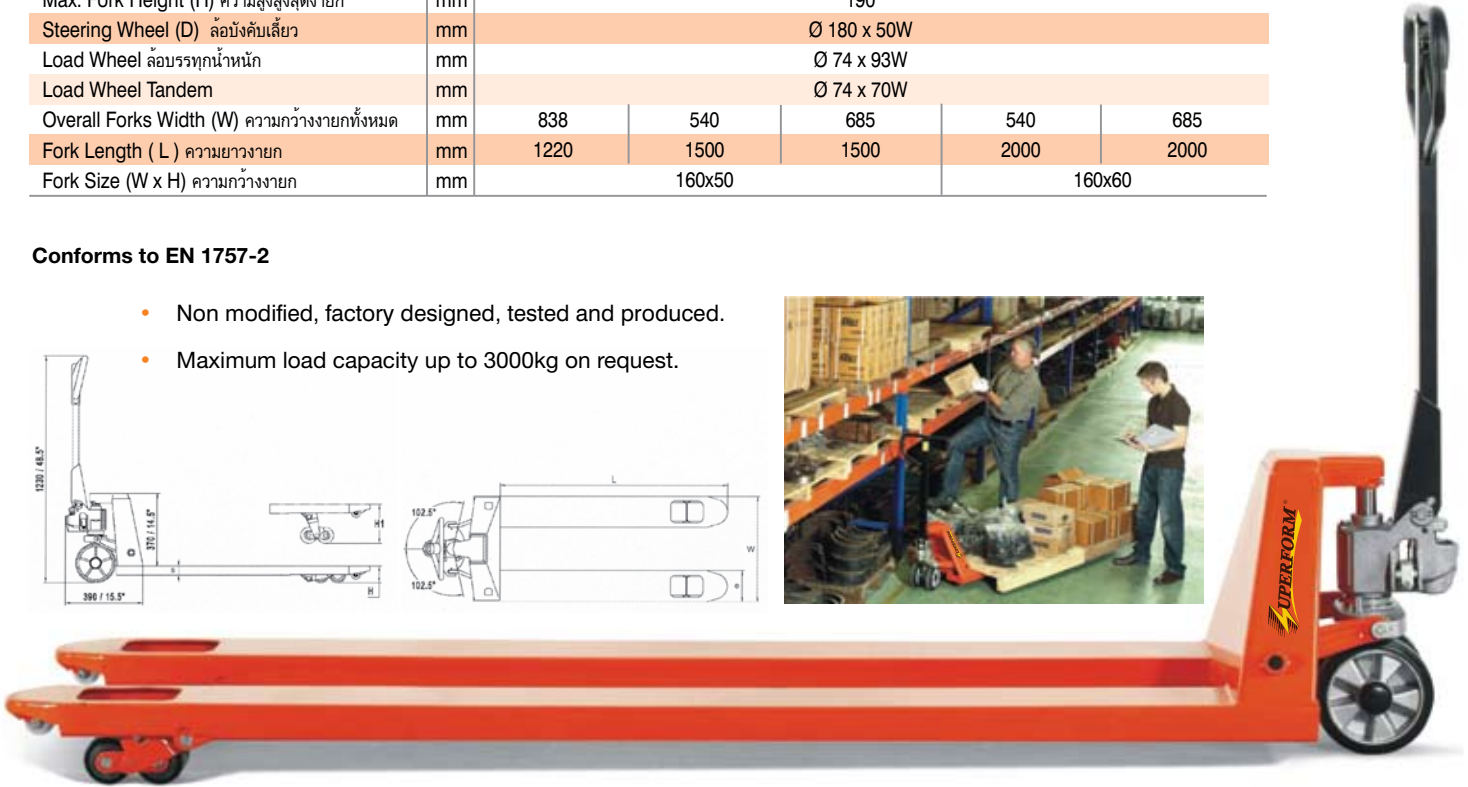

AC-EL/W

Extra Long / Wide Hand Pallet Truck

รถยกลากพาเลท งามกว้าง และยาวพิเศษ

DOUBLE YOUR PRODUCTIVITY! "Super Long/Wide" hand pallet truck designed for carrying goods with big volume.

Model รุ่น		AC2000EW	AC2000NEL	AC2000WEL	AC2000NSEL	AC2000WSEL
Capacity น้ำหนักบรรทุก	kg			2000		
Min. Fork Height (S) ความสูงขั้นต่ำงายก	mm			75		
Max. Fork Height (H) ความสูงสูงสุดงายก	mm			190		
Steering Wheel (D) ล้อบังคับเลี้ยว	mm			Ø 180 x 50W		
Load Wheel ล้อบรรทุกน้ำหนัก	mm			Ø 74 x 93W		
Load Wheel Tandem	mm			Ø 74 x 70W		
Overall Forks Width (W) ความกว้างงายกทั้งหมด	mm	838	540	685	540	685
Fork Length (L) ความยาวงายก	mm	1220	1500	1500	2000	2000
Fork Size (W x H) ความกว้างงายก	mm		160x50			160x60

Conforms to EN 1757-2

- Non modified, factory designed, tested and produced.
- Maximum load capacity up to 3000kg on request.

DF

Hand Pallet Trucks

รถยกลากพาเลท

Hand Pallet Trucks

รถยกลากพาเลท

Certified Tough. Guranteed.

Model รุ่น		DF2500N	DF2500W	DF3000N	DF3000W
Capacity น้ำหนักบรรทุก	kg	2500		3000	
Overall Forks Width (W) ความกว้างงายกทั้งหมด	mm	520	685	520	685
Fork Length (L) ความยาวงายก	mm	1150	1220	1150	1220
Fork Width (N) ความกว้างงายก	mm	160			
Min. Fork Height (S) ความสูงขั้นต่ำงายก	mm	75* / 85			
Max. Fork Height (H) ความสูงสูงสุดงายก	mm	200			
Steering Wheel (D) ล้อบังคับเลี้ยว	mm	OD 180 x 50W			
Load Wheel ล้อบรรทุกน้ำหนัก	mm	OD 74 x 70W / 80 x 93W			

Polyurethane wheels as standard, nylon wheels available unless otherwise specified.
Single load wheels as standard, except in Thailand, and 3 ton units in Indonesia. *75mm lowered height applies to Thailand only.
Specifications subject to change at our discretion.