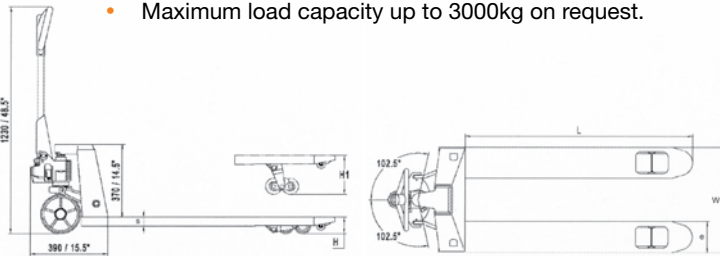

AC-EL/W

Extra Long / Wide Hand Pallet Truck

รถยกลากพาเลท งามกว้าง และยาวพิเศษ

DOUBLE YOUR PRODUCTIVITY! "Super Long/Wide" hand pallet truck designed for carrying goods with big volume.

Model รุ่น		AC2000EW	AC2000NEL	AC2000WEL	AC2000NSEL	AC2000WSEL
Capacity น้ำหนักบรรทุก	kg			2000		
Min. Fork Height (S) ความสูงขั้นต่ำงายก	mm			75		
Max. Fork Height (H) ความสูงสูงสุดงายก	mm			190		
Steering Wheel (D) ล้อบังคับเลี้ยว	mm			Ø 180 x 50W		
Load Wheel ล้อบรรทุกน้ำหนัก	mm			Ø 74 x 93W		
Load Wheel Tandem	mm			Ø 74 x 70W		
Overall Forks Width (W) ความกว้างงายกทั้งหมด	mm	838	540	685	540	685
Fork Length (L) ความยาวงายก	mm	1220	1500	1500	2000	2000
Fork Size (W x H) ความกว้างงายก	mm		160x50			160x60

Conforms to EN 1757-2

- Non modified, factory designed, tested and produced.
- Maximum load capacity up to 3000kg on request.

DF

Hand Pallet Trucks

รถยกลากพาเลท

Hand Pallet Trucks

รถยกลากพาเลท

Certified Tough. Guranteed.

Model รุ่น		DF2500N	DF2500W	DF3000N	DF3000W
Capacity น้ำหนักบรรทุก	kg	2500		3000	
Overall Forks Width (W) ความกว้างงายกทั้งหมด	mm	520	685	520	685
Fork Length (L) ความยาวงายก	mm	1150	1220	1150	1220
Fork Width (N) ความกว้างงายก	mm	160			
Min. Fork Height (S) ความสูงขั้นต่ำงายก	mm	75* / 85			
Max. Fork Height (H) ความสูงสูงสุดงายก	mm	200			
Steering Wheel (D) ล้อบังคับเลี้ยว	mm	OD 180 x 50W			
Load Wheel ล้อบรรทุกน้ำหนัก	mm	OD 74 x 70W / 80 x 93W			

Polyurethane wheels as standard, nylon wheels available unless otherwise specified.
Single load wheels as standard, except in Thailand, and 3 ton units in Indonesia. *75mm lowered height applies to Thailand only.
Specifications subject to change at our discretion.