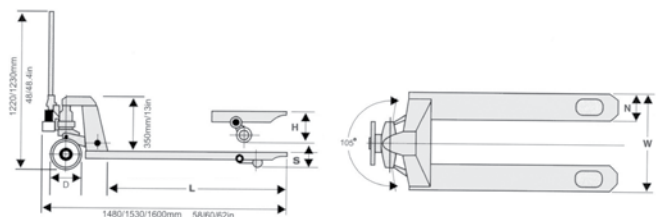

DF

Hand Pallet Trucks

รถยกลากพาเลท

Hand Pallet Trucks

รถยกลากพาเลท

Certified Tough. Guranteed.

Model รุ่น		DF2500N	DF2500W	DF3000N	DF3000W
Capacity น้ำหนักบรรทุก	kg	2500		3000	
Overall Forks Width (W) ความกว้างงายกทั้งหมด	mm	520	685	520	685
Fork Length (L) ความยาวงายก	mm	1150	1220	1150	1220
Fork Width (N) ความกว้างงายก	mm	160			
Min. Fork Height (S) ความสูงขั้นต่ำงายก	mm	75* / 85			
Max. Fork Height (H) ความสูงสูงสุดงายก	mm	200			
Steering Wheel (D) ล้อบังคับเลี้ยว	mm	OD 180 x 50W			
Load Wheel ล้อบรรทุกน้ำหนัก	mm	OD 74 x 70W / 80 x 93W			

- Long lifetime German designed hydraulic pump with an anti-overload system.
- Revolutionary hydraulic pump design allows smooth lowering control with hand control valve.
- Tapered fork ends and fork tip rollers facilitate entry / exit of pallets.
- Heavy duty one piece "C" section fork for the greatest strength and durability.